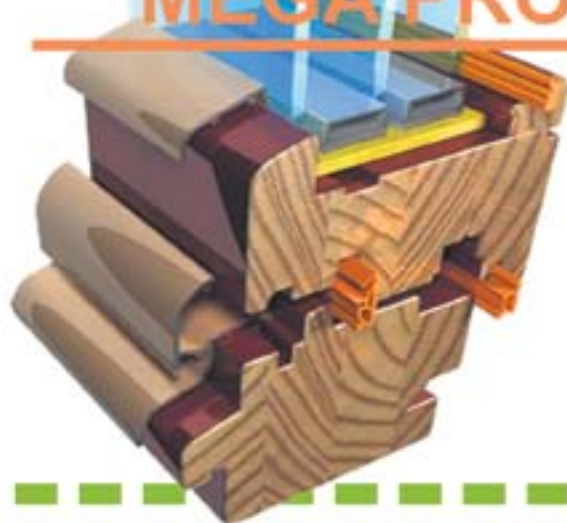

### Aluminium STAR

Najnowszy system okienny-drzwiowy o podwyższonej izolacyjności termicznej

- >> system trójkomorowy
- >> współczynnik izolacyjności termicznej: **Uf w przedziale od 0,6-1,23 W/m<sup>2</sup>K**
- >> przekładka termiczna o szerokości 45 mm, wykonana z innowacyjnych materiałów
- >> głębokość konstrukcyjna: 90 mm - ościeżnica i 99 mm - skrzydło
- >> możliwość okuwania drzwi systemem zawiasów rolkowych o bardzo dużej nośności
- >> nowy standard zachodzenia profilu z szybą (zwiększona głębokość znacząco polepsza właściwości termiczne i konstrukcyjne systemu)
- >> innowacyjny system odprowadzania wody z konstrukcji (brak widocznych elementów zaślepiających otwory odwodnieniowe)
- >> nowoczesny design

### MEGA PROMOCJA OKIEN DREWNIANYCH

**TYLKO DO 28 LUTY 2013.**

PROFIL 68 mm w cenie PROFILU 88 mm z szybą Ug=0,6 + montaż gratis!

- >> to **innowacyjny system okien energooszczędnych**
- >> drewniany profil 88 x 80 mm klejony z czterech warstw drewna egzotycznego lub europejskiego zapewnia trwałą i stabilną konstrukcję
- >> czterowarstwowa powłoka lakiernicza GORI wykonana w zautomatyzowanym cyklu umożliwia dopasowanie do charakteru wnętrza i umeblowania
- >> zastosowany został niskoemisyjny pakiet szklany z argonem, który wypełnia przestrzeń międzyszybowe i podwyższa izolacyjność termiczną
- >> budowa szyby to 4/16Ar/4/16Ar/4 o **Ug=0,6 W/m<sup>2</sup>K z ciepłą ramką**

#### 1 Profil

Niemiecki system marki Rehau, 6-komorowy profil Geneo® o szerokości 88 mm, z 3 uszczelkami (MD) z tworzywa nowej generacji RAU-FIPRO® na bazie włókna szklanego – zapewniający najwyższą energooszczędność oraz stabilność i sztywność, idealny dla budownictwa niskoenergetycznego i pasywnego.