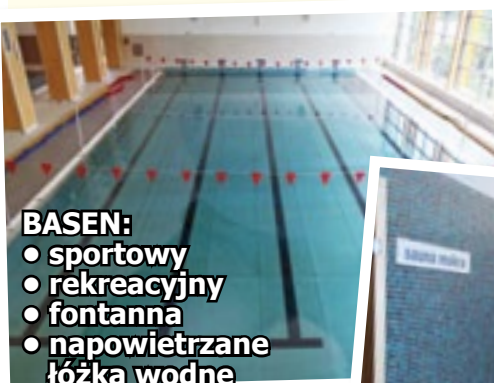

Wszystkie pomieszczenia w klubie są klimatyzowane. Dodatkowo, klienci mają zapewniony bezpłatny parking oraz dostęp do Wi-Fi.

- Obiekt ulokowany jest poza miastem, w zielonej i spokojnej okolicy. Dla kierowców z Gliwic, Zabrze oraz Tarnowskich Gór dojazd jest bardzo dogodny. Shausha Sport Club to nie tylko wysiłek fizyczny, to także miejsce spotkań klubowiczów. Mamy bistro, ogródek, boisko do siatkówki plażowej. Można u nas pograć w zabawy towarzyskie - m.in. bo-

Z poziomu pierwszego piętra można oglądać grających w squasha, a także (a może przede wszystkim), zrelaksować się w saunie.

Na drugim piętrze znajduje się spora sala do fitnessu oraz siłownia, w której stoi światowej sławy sprzęt firmy Precor. Wyciskając siódme poty na siłowni można spoglądać na zieloną

R E K L A M A

Rok szkolny z Neptunem

BASEN:

- sportowy
- rekreacyjny
- fontanna
- napowietrzane łóżka wodne
- 3 jacuzzi z hydromasażem
- zjeżdżalnia z 9 metrowej wieży

SAUNY:

- parowa
- sucha
- na promienie podczerwone