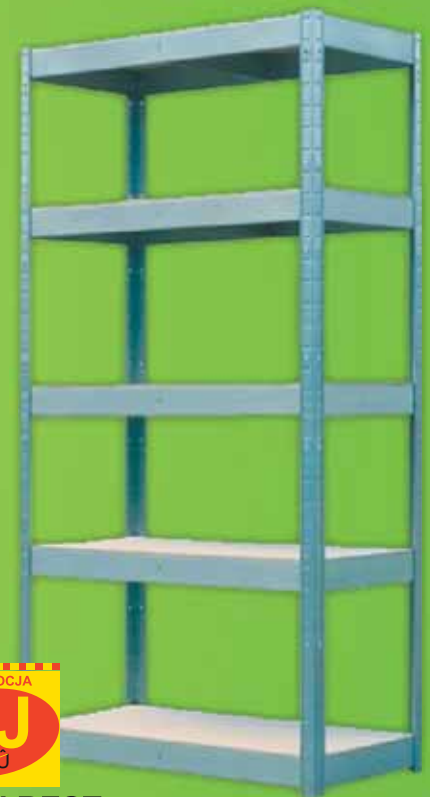

# JESTEŚMY NIE DO POBICIA!

**PROMOCJA**  
**9<sup>90</sup>**  
 17<sup>90</sup>  
**Roleta BAMBOO**  
 60/160cm, kolory: biała, naturalna, brązowa,  
 dostępna również w rozmiarach:  
 80/160,90/220,90/160,100/160,120/160,140/160.

**PROMOCJA**  
**17<sup>90</sup>**  
 18<sup>99</sup>  
**Panel podł. DĄB DESKA**  
 Kl.ścieralności: AC3. Płyta HDF.  
 Gr.: 7mm. Opak.: 2,397 m<sup>2</sup>.

**PROMOCJA**  
**528<sup>88</sup>**  
 644  
**Zestaw podtynkowy**  
**AQUA-CERSANIT**  
 stelaż, miska z twardą deską,  
 biały przycisk

**PROMOCJA**  
**169**  
 199  
**Wiertarka RYOBI**  
 Moc: 500W, AGR,  
 EID500

**PROMOCJA**  
**JJ**  
**Regał BEST**  
 180x80x40, 175kg na półkę,  
 5 półek, ocynkowany

Zwrot podwójnej różnicy w cenie  
 w przypadku znalezienia identycznego  
 produktu po niższej cenie  
 niż zakupiony w Leroy Merlin.