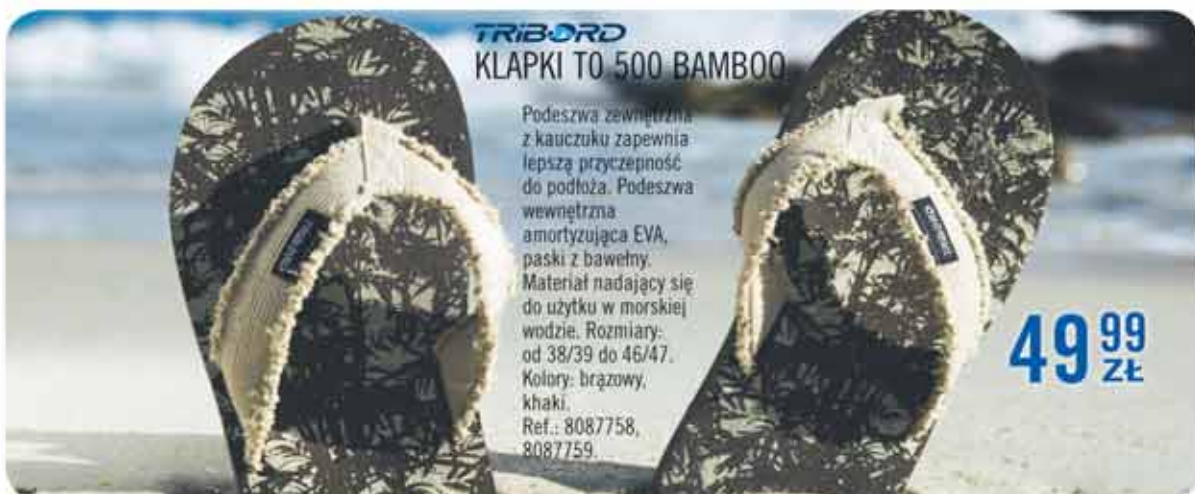

TRIBORD
KŁAPKI TO 500 BAMBOO

Podeszwa zewnętrzna z kauczuku zapewnia lepszą przyczepność do podłoża. Podeszwa wewnętrzna amortyzująca EVA, paski z bawełny. Materiał nadający się do użytku w morskiej wodzie. Rozmiary: od 38/39 do 46/47. Kolorы: brązowy, khaki. Ref.: 8087758, 8087759.

49⁹⁹ ZŁ